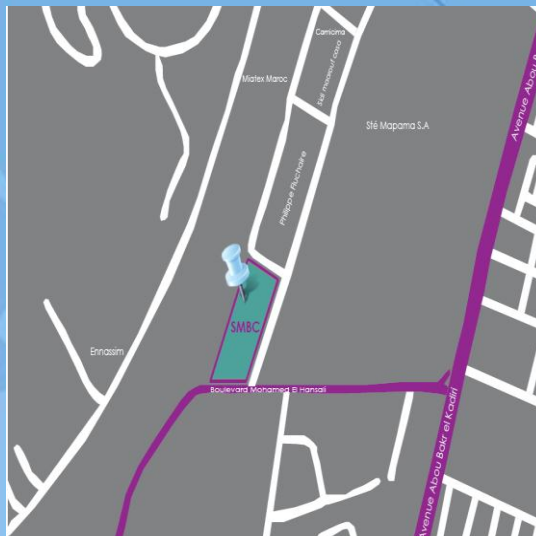

DESCRIPTION

Proche du quartier des affaires de sidimaarouf
Immeuble constitué en un Rez-de-jardin, rez-de-chaussé 4 étage
et 2 sous-sol
Superficie modulabl à partir de 300m²
Superficie utile :
Finition: Carrelage, Luminaire, Faux plafond...

ADRESSE

Sidi Maarouf

CONTACTEZ-NOUS

ibrahim.doulfakar@business-realties.com

Tél. : +212 522 263 260

GSM : +212 661 664 928

Business realties :

N°48, 4ème Etg, Rés. Anafé Bd.

Anfa, Casablanca - Maroc

Fax : +212 522 263 118

Conditions respectives :

[fb.com/BusinessRealties](https://www.facebook.com/businessrealties)

twitter.com/br_int

[pinterest.com/br_int](https://www.pinterest.com/br_int)